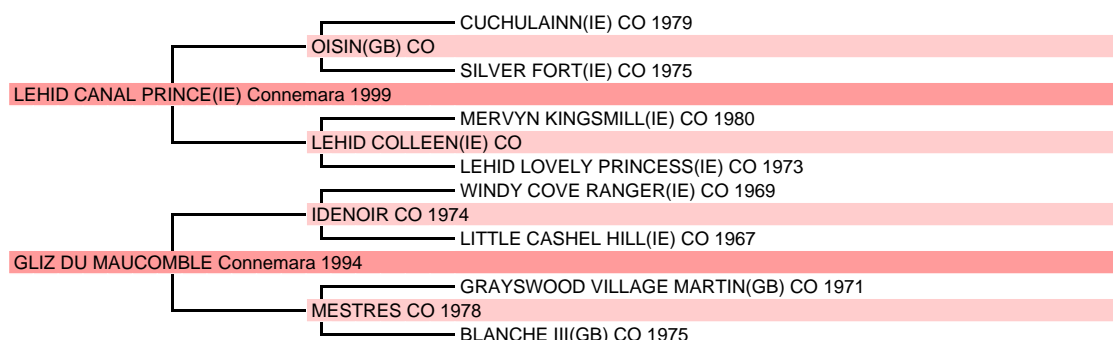

# SEDER DU MAUCOMBLE

Connemara Male Gris 2006

Naisseur principal MONSIEUR OLIVIER VEROVE 76430 ST VIGOR D YMONVILLE Tél. 0235207791

	Père	JC PO 6 ans	IPO 115(2006)	Etalon prive
1999	<b>LEHID CANAL PRINCE (IE), Gris</b>			
2004	<b>QAT DE KEZEG</b> , F, Gris de DIVRUMENN par SILVER OF LAPS			
2004	<b>QIF QIF DE KEZEG</b> , F, Gris de FLOWER OF LAUZACH par MACKY	Mod All		Pouliniere
2004	<b>QUALLISTA AMZER SO</b> , F, Gris de RAVENNA DE KERVEC par LEAM FINNIGAN (GB)			1 prod.
2004	<b>QUENZA DE SEGURET</b> , F, Isabelle de JOYCE DE SEGURET par HABLEUR DE RAVARY			1 prod.
2004	<b>QUENZO DE KEZEG</b> , H, Gris de FARANDOLE MELODY par IDENOIR			
2004	<b>QUETAL DE KEZEG</b> , F, Gris de BASTA par RIZ DE VAUPTAIN			Pouliniere
2004	<b>QUEZAC D'ARGOAT</b> , M, Isabelle de ISIS BRIOVERE par DEXTER LEAM PONDY			
2004	<b>QUICKLY DE KEZEG</b> , F, Isabelle de BASTA par RIZ DE VAUPTAIN			
2004	<b>QUIDAM DU MOULIN</b> Origine constatee, F, Gris de ISATIS DU MOULIN Origine inconnue			
2004	<b>QUO VADIS MELODY</b> , M, Gris de GERRY RIVER MELODY par IDENOIR	Mod All		Etalon prive
2006	<b>SABA AMZER SO</b> , F, Isabelle melange de LINOTTE DE KERDUFF par BATSMAN OF LAPS			
2006	<b>SALOPETTE</b> , F, Gris de OPALINE DE KEZEG par GALWAY DE LA DIVE			
2006	<b>SANSWET DE L'AULNE</b> , M, Gris de NUALA DE L'AULNE par CINDY DE LA DIVE			
2006	<b>SAPHIR DU RULGOAT</b> , M, Gris de OASIS D'ARGOAT par CANAL MISTY FIONN (IE)			
2006	<b>SEDER DU MAUCOMBLE</b> (Voir ci-dessus)			
2006	<b>SEPIA DES BRETIS</b> , F, Gris de KATE DE L'AULNE par CINDY DE LA DIVE			
2006	<b>SEQUOIA DE LABLINIERE</b> , M, Gris de GALAAD IV par GLENREE BOBBY (IE)			
2006	<b>SHOWBIZ DE L'AULNE</b> , M, Gris de NUANCE DE L'AULNE par APOLLON PONDY			
2006	<b>SILENE DU GOLFE</b> Origine constatee, F, Gris de UNE DE ROSNUAL Demi-sang Arabe par KALEM Arabe			
2006	<b>SILVER DREAM MELODY</b> , F, Gris de KYRIELLE MELODY par FIDJI RIVER MELODY			
2006	<b>SLIGO DE KEZEG</b> , M, Gris de FLOWER OF LAUZACH par MACKY			Etalon prive
2006	<b>SONGE DU PONTHOUAR</b> , M, Gris de UNANVET AR CRANO par FAKIR DES AUBRET (IE)			
2006	<b>SPIRIT DE KEZEG</b> Poney, M, Gris de INDIA BLUES Poney francais de selle par ROCAMBOLE III Poney francais de selle			
2006	<b>STENTOR PONDY</b> , M, Gris de VOYEL DE BEAUCHAMP par ABBEYLEIX APOLLO (IE)			Etalon prive
2006	<b>SULKY</b> Poney, H, Gris de LAUZANNE Poney par DUN DES LANDES			
2006	<b>SWEET DREAMS DU POUL</b> Origine constatee, F, Gris de NOUBA Origine non const. poney			
2007	<b>TAINA</b> , F, Bai de BERZH AR CRANO par MOYGLARE BRUFF (IE)			
2007	<b>TANGO D'ESTHINE</b> , M, Gris de PRUNE PONDY par APOLLON PONDY			
2007	<b>TEQUILA DE KEZEG</b> , M, Gris de FLOWER OF LAUZACH par MACKY			
2007	<b>THALWEG DE GWENED</b> , M, Gris de ELLA DE BEL AIR par QUARTZ DE VAUPTIN			
2007	<b>THUNDERBIRD VAZEILLE</b> Poney, M, Gris de BULLY Poney par MAGOG DE COSSE Poney francais de selle			
2007	<b>TIXEL</b> Origine constatee, M, Bai melange de RESEDA LA MOTTE Selle Francais section A par FANTAISISTE Selle Francais section A			
2007	<b>TOLSTOI</b> , M, Gris de DERVEN AR CRANO par READY IV			
2007	<b>TOPAZE DE KINLARA</b> , F, Bai melange de KINLARA SAVANNAH (GB) par BALLYMORE PAPRIKA (GB)			
2007	<b>TREFLE DU POHER</b> Origine constatee, M, Gris de MESS LOUVO Selle Francais section A par PRIX D'EXCELLENCE Selle Francais section A			
2007	<b>TRISKELLE II</b> Poney, F, Gris de GAIA DU GOASTION Poney francais de selle par SON TAY LYNDON Welsh cob			