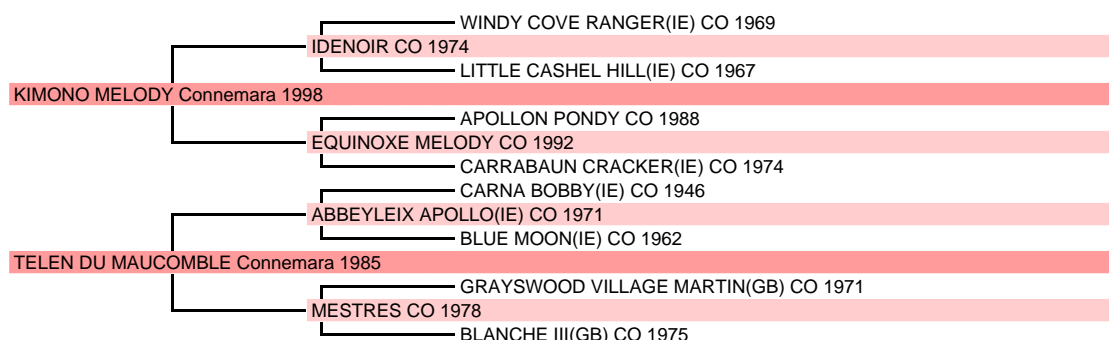

ROZ AVEL DU MAUCOMBLE

Connemara Male Gris fonce 2005

Naisseur MONSIEUR PAUL REGUER 76110 ECRAINVILLE Tél. 0235279741

		Père		
1998	KIMONO MELODY, Gris	IPO 130(2003)	JC PD 5 ans	Etalon privé
2003	PERIGODINE DLA PLAT, F, Gris de LEHID DE LA PLATE par CANAL MISTY FIONN (IE)			
2003	PETIT DIABLE DU BUHOT, M, Gris de TIPSY DU BLIN par KING-CUP R.C	JC PO 5 ans	IPO 105(2007)	
2003	PHAISTOS DU REUIL, H, Gris fonce de JAIDA BRIOVERE par URIEL DE NEUVILLE			
2003	PHEBUS BRIOVERE, H, Gris de JALISCA BRIOVERE par ARLEQUIN DE MESCAM	IPO 102(2007)	Mod All	
2003	PHEBUS D'EGREE, H, Gris de LEAP DLA PLATE par CANAL MISTY FIONN (IE)	IPO 111(2008)		
2003	PITCHOUN MELODY, M, Gris de KIMBERLEY MELODY par COCUM THUNDER BOY (GB)	Elite Loisir	Utilisation	Etalon privé
2003	PITOU DU HAUCOMBLE, M, Gris de TIGRESSE DU THUIT par COVE COMMANDER (IE)			
2003	POMONE BRIOVERE, F, Palomino de EPONA DE BRIOVERE par URIEL DE NEUVILLE	Mod All		2 prod.
2004	QUEEN KITTY BRIOVERE, F, Gris de EPONA DE BRIOVERE par URIEL DE NEUVILLE	Mod All		Pouliniere
2004	QUETZAL BRIOVERE, H, Gris de JALISCA BRIOVERE par ARLEQUIN DE MESCAM			
2004	QUINA DE LA MARE, F, Gris fonce de LAIDYE D'AUBRAINE par RICKY IV	IPO 116(2008)	JC PO 4 ans	
2005	RADIEUSE DE RIGNE, F, Gris de LUTECE DE RIGNE par THEOREME DE JAX	Mod All		Pouliniere
2005	RAFALE DE LA SELUNE, F, Gris de HERYLLE CHARTRAINE par CARYL DE BEAUCHAMP			
2005	RAMSES BRIOVERE, H, Gris de JALISCA BRIOVERE par ARLEQUIN DE MESCAM			
2005	RICORE DE VAUBADON Poney francais de selle, H, Palomino de CAPUCINE DE HAUT Poney francais de selle par FUDGE DU GALION (GB) New-forest			
2005	RODEO BRIOVERE, H, Gris de EPONA DE BRIOVERE par URIEL DE NEUVILLE			
2005	ROZ AVEL DU MAUCOMBLE (Voir ci-dessus)			
2006	SAINT JAMES Poney francais de selle (12.5 % arabe), H, Gris de HERSELINE D'YMOU Poney francais de selle par VAZY DU VIERTOT Poney francais de selle			
2006	SAMOURAI DES LAUZES, H, Gris de EPONA DE BRIOVERE par URIEL DE NEUVILLE			
2006	SANGHAI DU LOREY Poney francais de selle (12.5 % arabe), M, Gris de FLORIDA II Poney francais de selle par VAZY DU VIERTOT Poney francais de selle			
2006	SEAMUS IN TANALL, M, Gris de KOOKAI SAINT MAMET par THUNDER DU BLIN			
2006	SHAOLINE LABLINIERE, F, Gris de VARENNE par QUETZAL DU BLIN			
2006	SHERGAR DU LUOT, M, Gris de VINCA II par I DES CARTES			Etalon privé
2006	SONGHAI DE LA ROQUE Poney francais de selle (12.5 % arabe), F, Gris de INDIES DE LA ROQUE Poney francais de selle par COSMOS DE L'AUMONT New-forest			
2006	SUPERMAN DES HERBAGES Poney francais de selle, H, Bai melange de LOLA DE LA MARE New-forest par GLEN DE L'AUMONT New-forest			
2007	TABASCO DU MESNIL Poney francais de selle (12.5 % arabe), M, Gris de EMMY PRAIL Poney francais de selle par RIGODON Poney francais de selle			
2007	TAGADA DE VIC, F, Gris de ONDEE DE VERRIERES par ELOI IV			
2007	THUCYDIDE DU CARROUX, M, Gris de CIRCE DE BRIOVERE par TELEX			
2007	TINA DU NEUFBOURG Origine constatee, F, Palomino de GOSSERIA Trotteur francais par MIVUS 1'18"0(ASC5H) Trotteur francais			
2007	TITCREVETTE, F, Gris de MISTYGRISE par CANAL MISTY FIONN (IE)			
2007	TORI DES LAUZES, M, Noir melange de EPONA DE BRIOVERE par URIEL DE NEUVILLE			
2007	TWIST DES HERBAGES Poney francais de selle, M, Bai melange de LOLA DE LA MARE New-forest par GLEN DE L'AUMONT New-forest			
2008	ULISSE DU MESNIL Poney francais de selle (12.5 % arabe), M, Gris de EMMY PRAIL Poney francais de selle par RIGODON Poney francais de selle			
2008	ULTIME DES CHARMES Poney francais de selle, F, Rouan de URANIE Poney francais de selle			