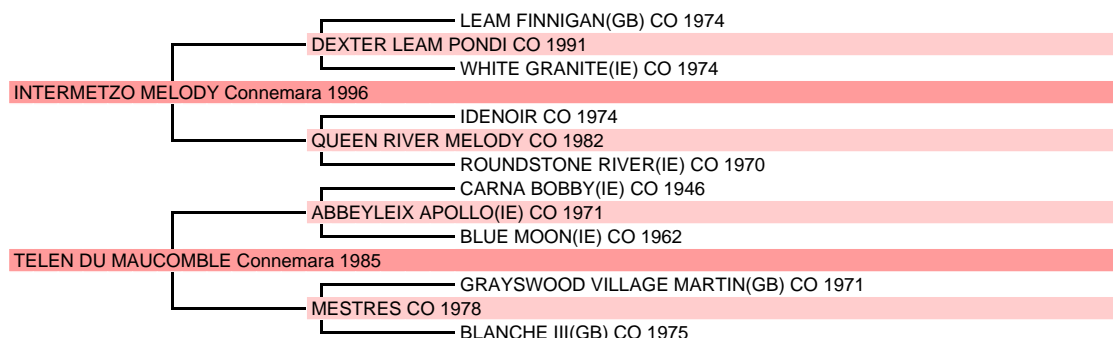

OLIZENN DU MAUCOMBLE

Connemara Femelle Gris 2002 Pouliniere

Naisseur MONSIEUR PAUL REGUER 76110 ECRAINVILLE Tél. 0235279741

Père

		IPC 121(2004)	IPO 116(2004)	Etalon prive
1996	INTERMETZO MELODY, Gris			
2002	OLIZENN DU MAUCOMBLE (Voir ci-dessus)	Mod All		1 prod.
2002	OPALE DE LA BLINIÈRE , F, Bai de DETRESSE par GLENREE BOBBY (IE)			2 prod.
2003	PRETTY DES ORMES , F, Alezan de IMPERATRICE DU PRE par THE ISLAND PRINCE	Mod All		
2003	PROVIDENCE DU BAMA , F, Gris de MERYL DE GUERMANTES par CANAL MISTY FIONN (IE)			1 prod.
2004	QUARILLON DES AROMES , M, Bai de UPIE par TULIRA CRACKER JACK (IE)			

1ere Mère, Naisseur MONSIEUR PAUL REGUER 76110 ECRAINVILLE

1985	TELEN DU MAUCOMBLE, Gris fonce par ABBEYLEIX APOLLO (IE) par CARNA BOBBY (IE)			5 prod.
5 produits enregistrés				
1995	HIKUS DU MAUCOMBLE , M, Bai brun par IDENOIR par WINDY COVE RANGER (IE)	IPC 101(2006)	Poney SO	
1999	LOUSTIG DU MAUCOMBLE Cheval de selle, H, Bai fonce par SHALOM Selle francais par ESPOIR D'ESCLA Selle francais			
2001	NOBLANZ DU MAUCOMBLE , F, Gris par THUNDER DU BLIN par KING-CUP R.C	Poney SO	Mod All	
2002	OLIZENN DU MAUCOMBLE (Voir ci-dessus)	Mod All		1 prod.
2005	ROZ AVEL DU MAUCOMBLE , M, Gris fonce par KIMONO MELODY par IDENOIR			

Fiche de OLIZENN DU MAUCOMBLE

4eme Mère		
1970	RASH MORN (GB), Dun par SEAN OF LEAM	1 produit enregistré
1975	BLANCHE III (GB) (Voir ci-dessus)	14 prod.

5eme Mère		
	MAURA OF CALMORE par CORRIB	1 produit enregistré
1970	RASH MORN (GB) (Voir ci-dessus)	1 prod.