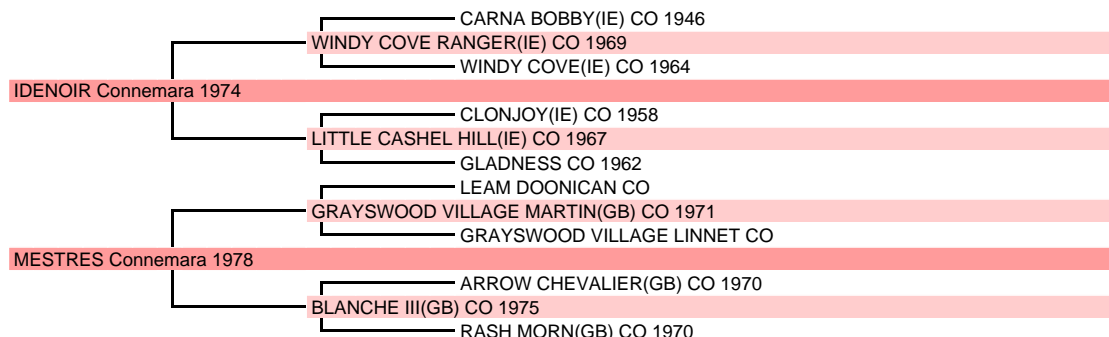

MARMOUZ DU MAUCOMBLE

Connemara Male Gris fer 2000

Naisseur principal MONSIEUR PAUL REGUER 76110 ECRAINVILLE Tél. 0235279741

PONEY OBSTACLE : IPO 112(2005)

Père		53 produits indicés sur 143 produits en âge de l'être		Etalon prive
1974	IDENOIR, Gris fonce			
1980	ORIGAN MELODY , M, Gris de MOY DANIELLE (IE) par MOYCULLEN DAN (IE)			Etalon prive
1983	ROMANO II , M, Gris de KIMOUS par CLARE CHARGER (IE)	IPC 115(1997)	Poney SO	
1986	UGH Poney, H, Gris de ETOILE Poney d'origine inconnue	IPO 148(2001)	IPC 116(2001)	
1986	UT MAJEUR MELODY , M, Louvet de CARRABAUN CRACKER (IE) par CARRABAUN BOY (IE)	Mod All		Etalon prive
1987	VAMP DE LA SAANE , F, Gris de RHODA (IE) par KILGREANEY LAD (IE)	IDR 127(2004)	CSO	BDR +4(0.57)
1987	VERY SWEET D'HEITZ , F, Gris de HILDA DES LUDES par URRACHREE BREEZE (IE)	IPO 139(1998)	ISO 107(2000)	4 prod.
1988	ATOS DE LA SAANE , H, Cafe au lait de RHODA (IE) par KILGREANEY LAD (IE)	JC PO 6 ans	IPO 111(2005)	
1988	AXEL DU PAIN , F, Gris rouanne de QUEEN KATE DU BLIN par KING-CUP R.C	IPO 114(1999)	Mod All	1 prod.
1989	BOOGIE DU PARC , H, Gris de BOOGIE WOOGIE (IE) par BRIDGE BOY (IE)	IPO 150(1998)	IPC 128(1997)	
1989	BRINDAMOUR MELODY , M, Louvet de CARRABAUN CRACKER (IE) par CARRABAUN BOY (IE)	Mod All		Etalon prive
1989	BRIO DE LA SAANE , H, Bai brun fonce de RHODA (IE) par KILGREANEY LAD (IE)	IPO 122(1996)	JC PO 5 ans	
1990	CLAIRON III , H, Gris de KIMOUS par CLARE CHARGER (IE)	IPO 122(1997)	JC PO 5 ans	
1990	COUNTRY MELODY , M, Gris de INISH CU (IE) par KIMBLE (IE)	IPO 132(1998)	CSO	Etalon national
1990	CRACKER BOY MELODY , M, Bai brun de CARRABAUN CRACKER (IE) par CARRABAUN BOY (IE)	Poney CC	Poney SO	Etalon prive
1991	DARJELING D'ARBY Poney francais de selle (25 % arabe), F, Gris de ROSE DU BUISSON Poney francais de selle par ADORO AL MAURY Arabe	IPO 115(2002)	IPD 101(1998)	2 prod.
1991	DARLING MELODY , F, Gris rouanne de INISH CU (IE) par KIMBLE (IE)	IPO 133(2000)	ISO 109(1999)	3 prod.
1992	ERIS DU VILLON , F, Gris de HILDA DES LUDES par URRACHREE BREEZE (IE)	IPO 135(1997)	JC PO 5 ans	Pouliniere
1992	ERMES DU GUELDRE , H, Gris de RENNES par TULIRA CRACKER JACK (IE)	IPO 124(2000)	CSO	
1993	FIDJI RIVER MELODY , M, Gris fonce de ROUNDSTONE RIVER (IE) par REBEL WIND (IE)	IPC 138(2003)	IPO 109(2000)	Etalon national
1994	GALWAY D'ARGOAT , H, Gris de NERZUZ par GRAYSWOOD VILLAGE MARTIN (GB)	IPO 122(2003)	ISO 106(2005)	
1994	GAVOTTE MELODY , F, Gris rouanne de CARRABAUN CRACKER (IE) par CARRABAUN BOY (IE)	JC PO 6 ans	JC PD 5 ans	Pouliniere
1994	GLIZ DU MAUCOMBLE , F, Bai brun de MESTRES par GRAYSWOOD VILLAGE MARTIN (GB)	IPC 115(2000)	Poney SO	3 prod.
1996	IMPERATOR MELODY , M, Gris rouanne de SILVER SPARROW (IE) par ABBEYLEIX OWEN (IE)	Mod All		Etalon prive
1997	JALISCO MELODY , M, Gris de CARRABAUN CRACKER (IE) par CARRABAUN BOY (IE)	IPO 108(2002)		Etalon prive
1997	JERICO MELODY , M, Gris de STAR SISTER par KORRIGAN D'AULNE	IPO 119(2006)	IPC 108(2006)	
1998	KIMONO MELODY , M, Gris de EQUINOXE MELODY par APOLLON PONDY	IPO 130(2003)	JC PD 5 ans	Etalon prive
1999	LEHID DES VAUTS , M, Isabelle de ARIANE par MAC DUFF (IE)	IPO 129(2005)	ISO 107(2007)	Etalon prive
2000	MAGIC LA FRAQUETTE , M, Gris de PEPITA DES AUBRET par LOVELY BORDE	IPO 120(2007)		
2000	MONA LISA MELODY , F, Gris de COCUM DIVA DONNA (GB) par ATLANTIC SWIRL (GB)	IPO 147(2006)	JC PO 5 ans	
2001	NABAB DE MARCY , H, Isabelle de BLACK BEAUTY (IE) par ABBEYLEIX OWEN (IE)	IPC 129(2006)	IPD 116(2007)	