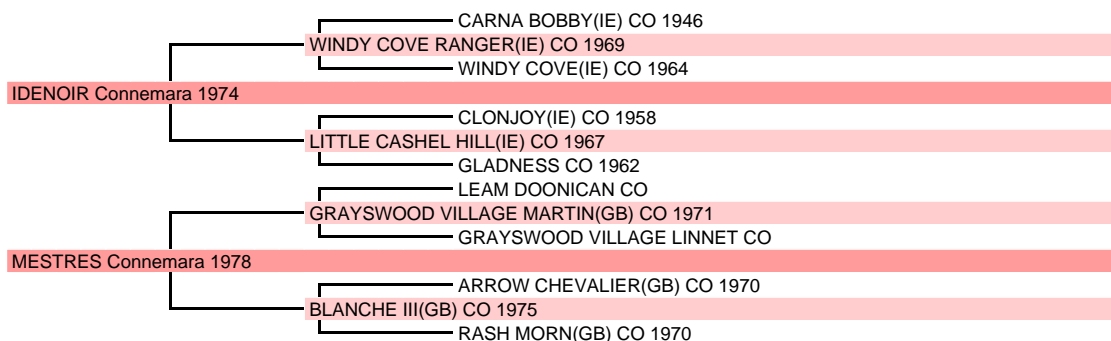

# GLIZ DU MAUCOMBLE

Connemara Femelle Bai brun 1994 Pouliniere

Naisseur MONSIEUR PAUL REGUER 76110 ECRAINVILLE Tél. 0235279741

PONEY CONC. COMPL. : IPC 115(2000)

		Père		
1974	<b>IDENOIR, Gris foncé</b>			<b>Etalon privé</b>
1980	<b>ORIGAN MELODY</b> , M, Gris de MOY DANIELLE (IE) par MOYCULLEN DAN (IE)			Etalon privé
1983	<b>ROMANO II</b> , M, Gris de KIMOUS par CLARE CHARGER (IE)	IPC 115(1997)	Poney SO	
1986	<b>UGH</b> Poney, H, Gris de ETOILE Poney d'origine inconnue	IPO 148(2001)	IPC 116(2001)	
1986	<b>UT MAJEUR MELODY</b> , M, Louvet de CARRABAUN CRACKER (IE) par CARRABAUN BOY (IE)	Mod All		Etalon privé
1987	<b>VAMP DE LA SAANE</b> , F, Gris de RHODA (IE) par KILGREANEY LAD (IE)	IDR 127(2004)	CSO	BDR +5(0.57)
1987	<b>VERY SWEET D'HEITZ</b> , F, Gris de HILDA DES LUDES par URRACHREE BREEZE (IE)	IPO 139(1998)	ISO 107(2000)	5 prod.
1988	<b>ATOS DE LA SAANE</b> , H, Cafe au lait de RHODA (IE) par KILGREANEY LAD (IE)	JC PO 6 ans	IPO 111(2005)	
1989	<b>BOOGIE DU PARC</b> , H, Gris de BOOGIE WOOGIE (IE) par BRIDGE BOY (IE)	IPO 150(1998)	IPC 128(1997)	
1989	<b>BRINDAMOUR MELODY</b> , M, Louvet de CARRABAUN CRACKER (IE) par CARRABAUN BOY (IE)	Mod All		Etalon privé
1989	<b>BRIO DE LA SAANE</b> , H, Bai brun foncé de RHODA (IE) par KILGREANEY LAD (IE)	IPO 122(1996)	JC PO 5 ans	
1990	<b>CLAIRON III</b> , H, Gris de KIMOUS par CLARE CHARGER (IE)	IPO 122(1997)	JC PO 5 ans	
1990	<b>COUNTRY MELODY</b> , M, Gris de INISH CU (IE) par KIMBLE (IE)	IPO 132(1998)	CSO	Etalon national
1990	<b>CRACKER BOY MELODY</b> , M, Bai brun de CARRABAUN CRACKER (IE) par CARRABAUN BOY (IE)	Poney CC	Poney SO	Etalon privé
1991	<b>DARJELING D'ARBY</b> Poney francais de selle (25 % arabe), F, Gris de ROSE DU BUISSON Poney francais de selle par ADORO AL MAURY Arabe	IPO 115(2002)	IPD 101(1998)	2 prod.
1991	<b>DARLING MELODY</b> , F, Gris rouanne de INISH CU (IE) par KIMBLE (IE)	IPO 133(2000)	ISO 109(1999)	4 prod.
1992	<b>ERIS DU VILLON</b> , F, Gris de HILDA DES LUDES par URRACHREE BREEZE (IE)	IPO 135(1997)	JC PO 5 ans	Pouliniere
1992	<b>ERMES DU GUELDTRE</b> , H, Gris de RENNES par TULIRA CRACKER JACK (IE)	IPO 124(2000)	CSO	
1993	<b>FIDJI RIVER MELODY</b> , M, Gris foncé de ROUNDSTONE RIVER (IE) par REBEL WIND (IE)	IPC 138(2003)	IPO 109(2000)	Etalon national
1994	<b>GALWAY D'ARGOAT</b> , H, Gris de NERZUZ par GRAYSWOOD VILLAGE MARTIN (GB)	IPO 122(2003)	ISO 106(2005)	
1994	<b>GAVOTTE MELODY</b> , F, Gris rouanne de CARRABAUN CRACKER (IE) par CARRABAUN BOY (IE)	JC PO 6 ans	JC PD 5 ans	Pouliniere
1994	<b>GLIZ DU MAUCOMBLE</b> (Voir ci-dessus)	IPC 115(2000)	Poney SO	4 prod.
1996	<b>IMPERATOR MELODY</b> , M, Gris rouanne de SILVER SPARROW (IE) par ABBEYLEIX OWEN (IE)	Mod All		Etalon privé
1997	<b>JALISCO MELODY</b> , M, Gris de CARRABAUN CRACKER (IE) par CARRABAUN BOY (IE)	IPO 108(2002)		Etalon privé
1997	<b>JERICO MELODY</b> , M, Gris de STAR SISTER par KORRIGAN D'AULNE	IPO 119(2006)	IPC 108(2006)	
1998	<b>KIMONO MELODY</b> , M, Gris de EQUINOXE MELODY par APOLLON PONDY	IPO 130(2003)	JC PD 5 ans	Etalon privé
1999	<b>LEHID DES VAUTS</b> , M, Isabelle de ARIANE par MAC DUFF (IE)	IPO 129(2005)	ISO 107(2007)	Etalon privé
2000	<b>MAGIC BOY MELODY</b> , H, Gris de IMAGINE MELODY PONDY par DEXTER LEAM PONDY	IPO 123(2008)	CSO	
2000	<b>MAGIC LA FRAQUETTE</b> , M, Gris de PEPITA DES AUBRET par LOVELY BORDE	IPO 135(2008)	CSO	
2000	<b>MONA LISA MELODY</b> , F, Gris de COCUM DIVA DONNA (GB) par ATLANTIC SWIRL (GB)	IPO 147(2006)	JC PO 5 ans	
2001	<b>NABAB DE MARCY</b> , H, Isabelle de BLACK BEAUTY (IE) par ABBEYLEIX OWEN (IE)	IPC 129(2006)	IPD 116(2007)	